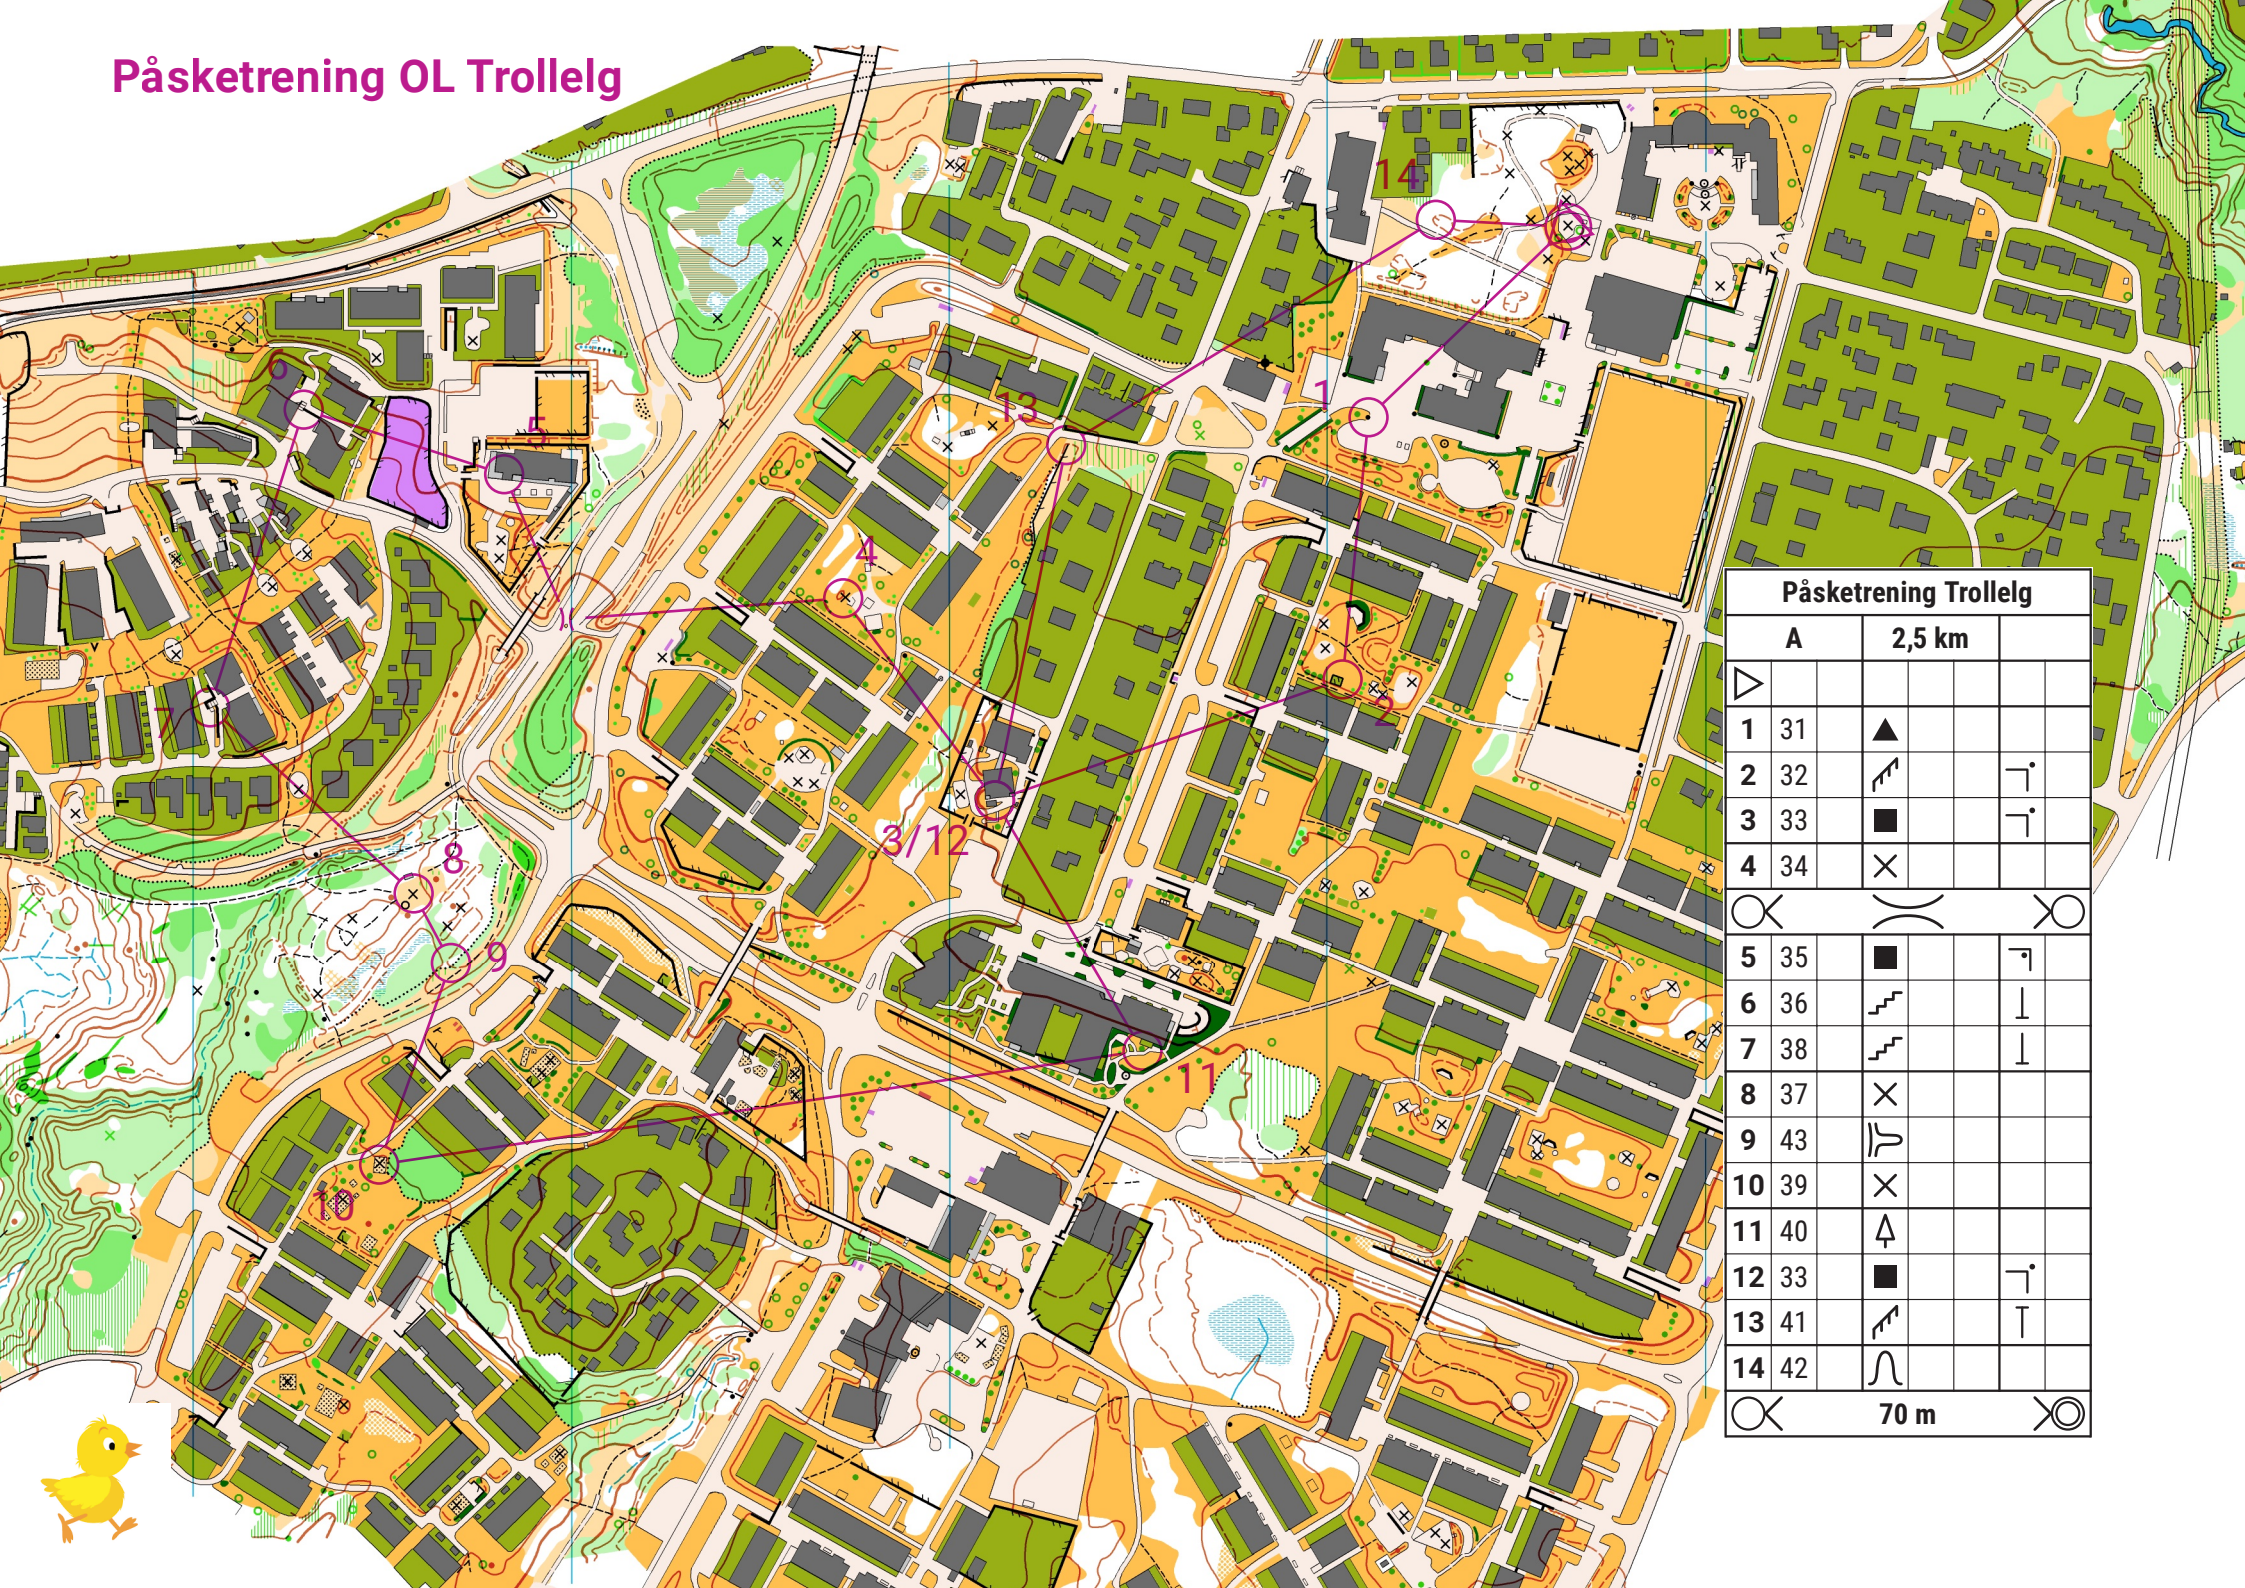

Påsketrening OL Trollelg

Påsketrening Trollelg				
A		2,5 km		
▽				
1	31	▲		
2	32	↗		┌┐
3	33	■		┌┐
4	34	×		
⊗		⌋		⊗
5	35	■		┌┐
6	36	↖		┌┐
7	38	↖		┌┐
8	37	×		
9	43	⌋		
10	39	×		
11	40	▲		
12	33	■		┌┐
13	41	↗		┌┐
14	42	⌋		
⊗		70 m		⊗