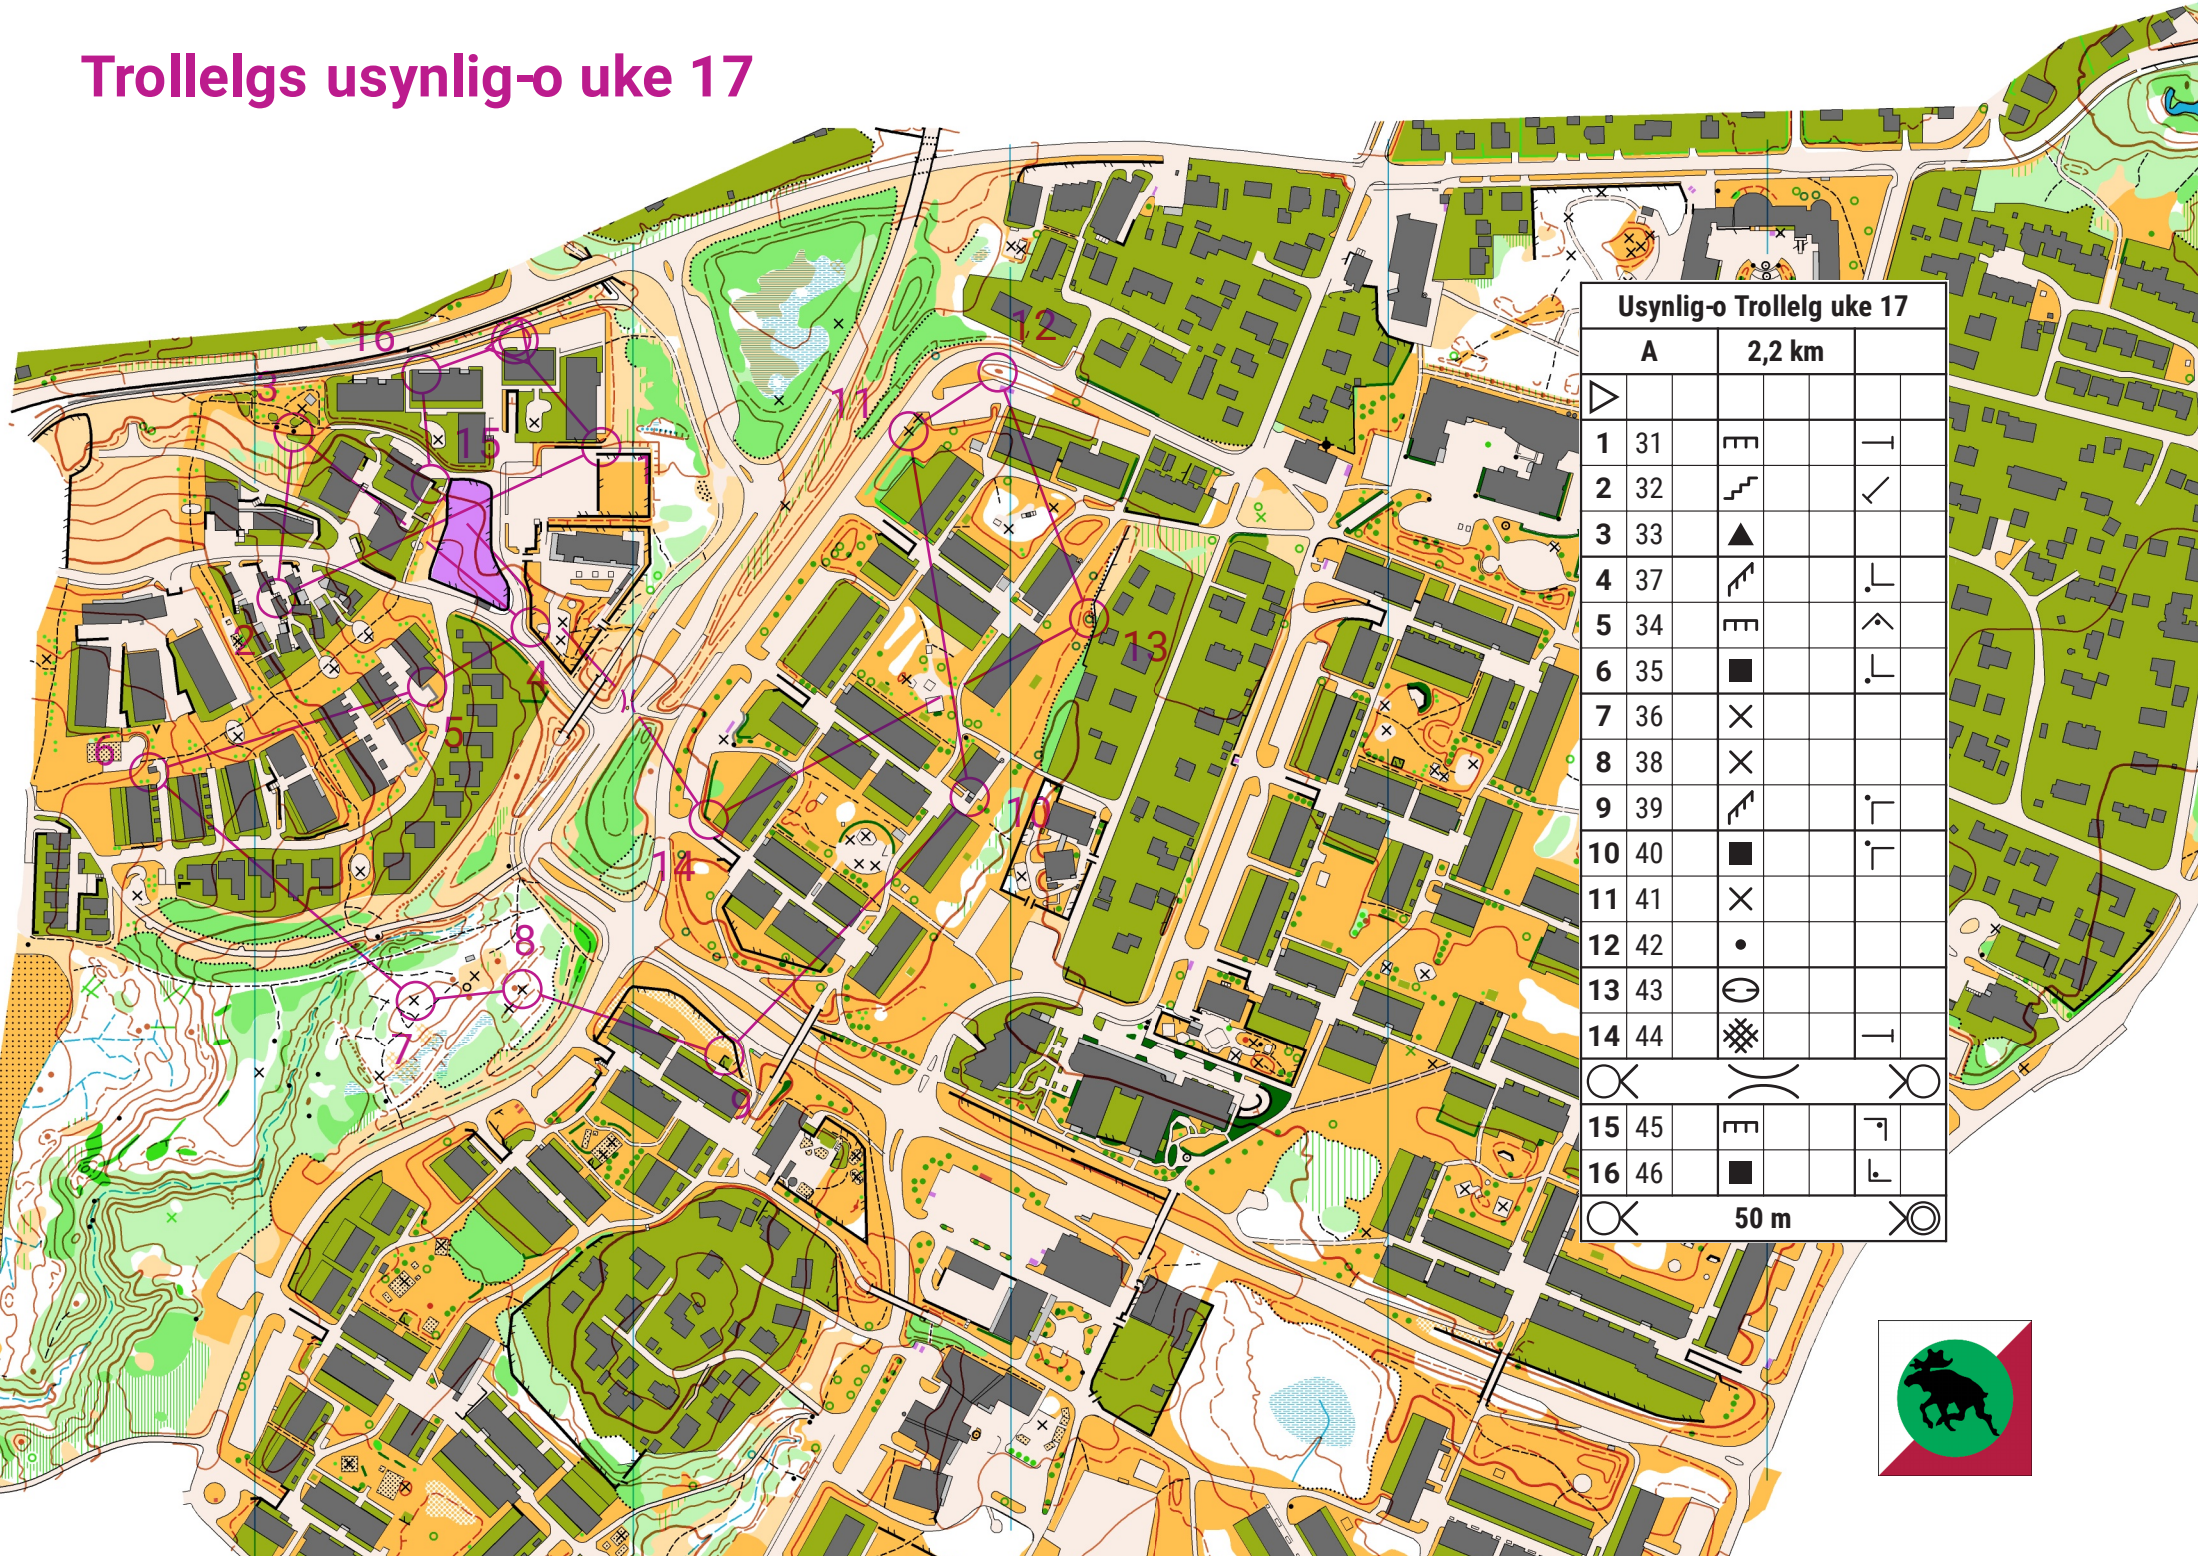

# Trollelgs usynlig-o uke 17

Usynlig-o Trollelg uke 17				
A		2,2 km		
▷				
1	31	≡		┌
2	32	⌋		✓
3	33	▲		
4	37	≡		└
5	34	≡		⤴
6	35	■		└
7	36	×		
8	38	×		
9	39	≡		└
10	40	■		└
11	41	×		
12	42	•		
13	43	⊙		
14	44	⊗		┌
⊙		)		⊙
15	45	≡		└
16	46	■		└
⊙	50 m			⊙