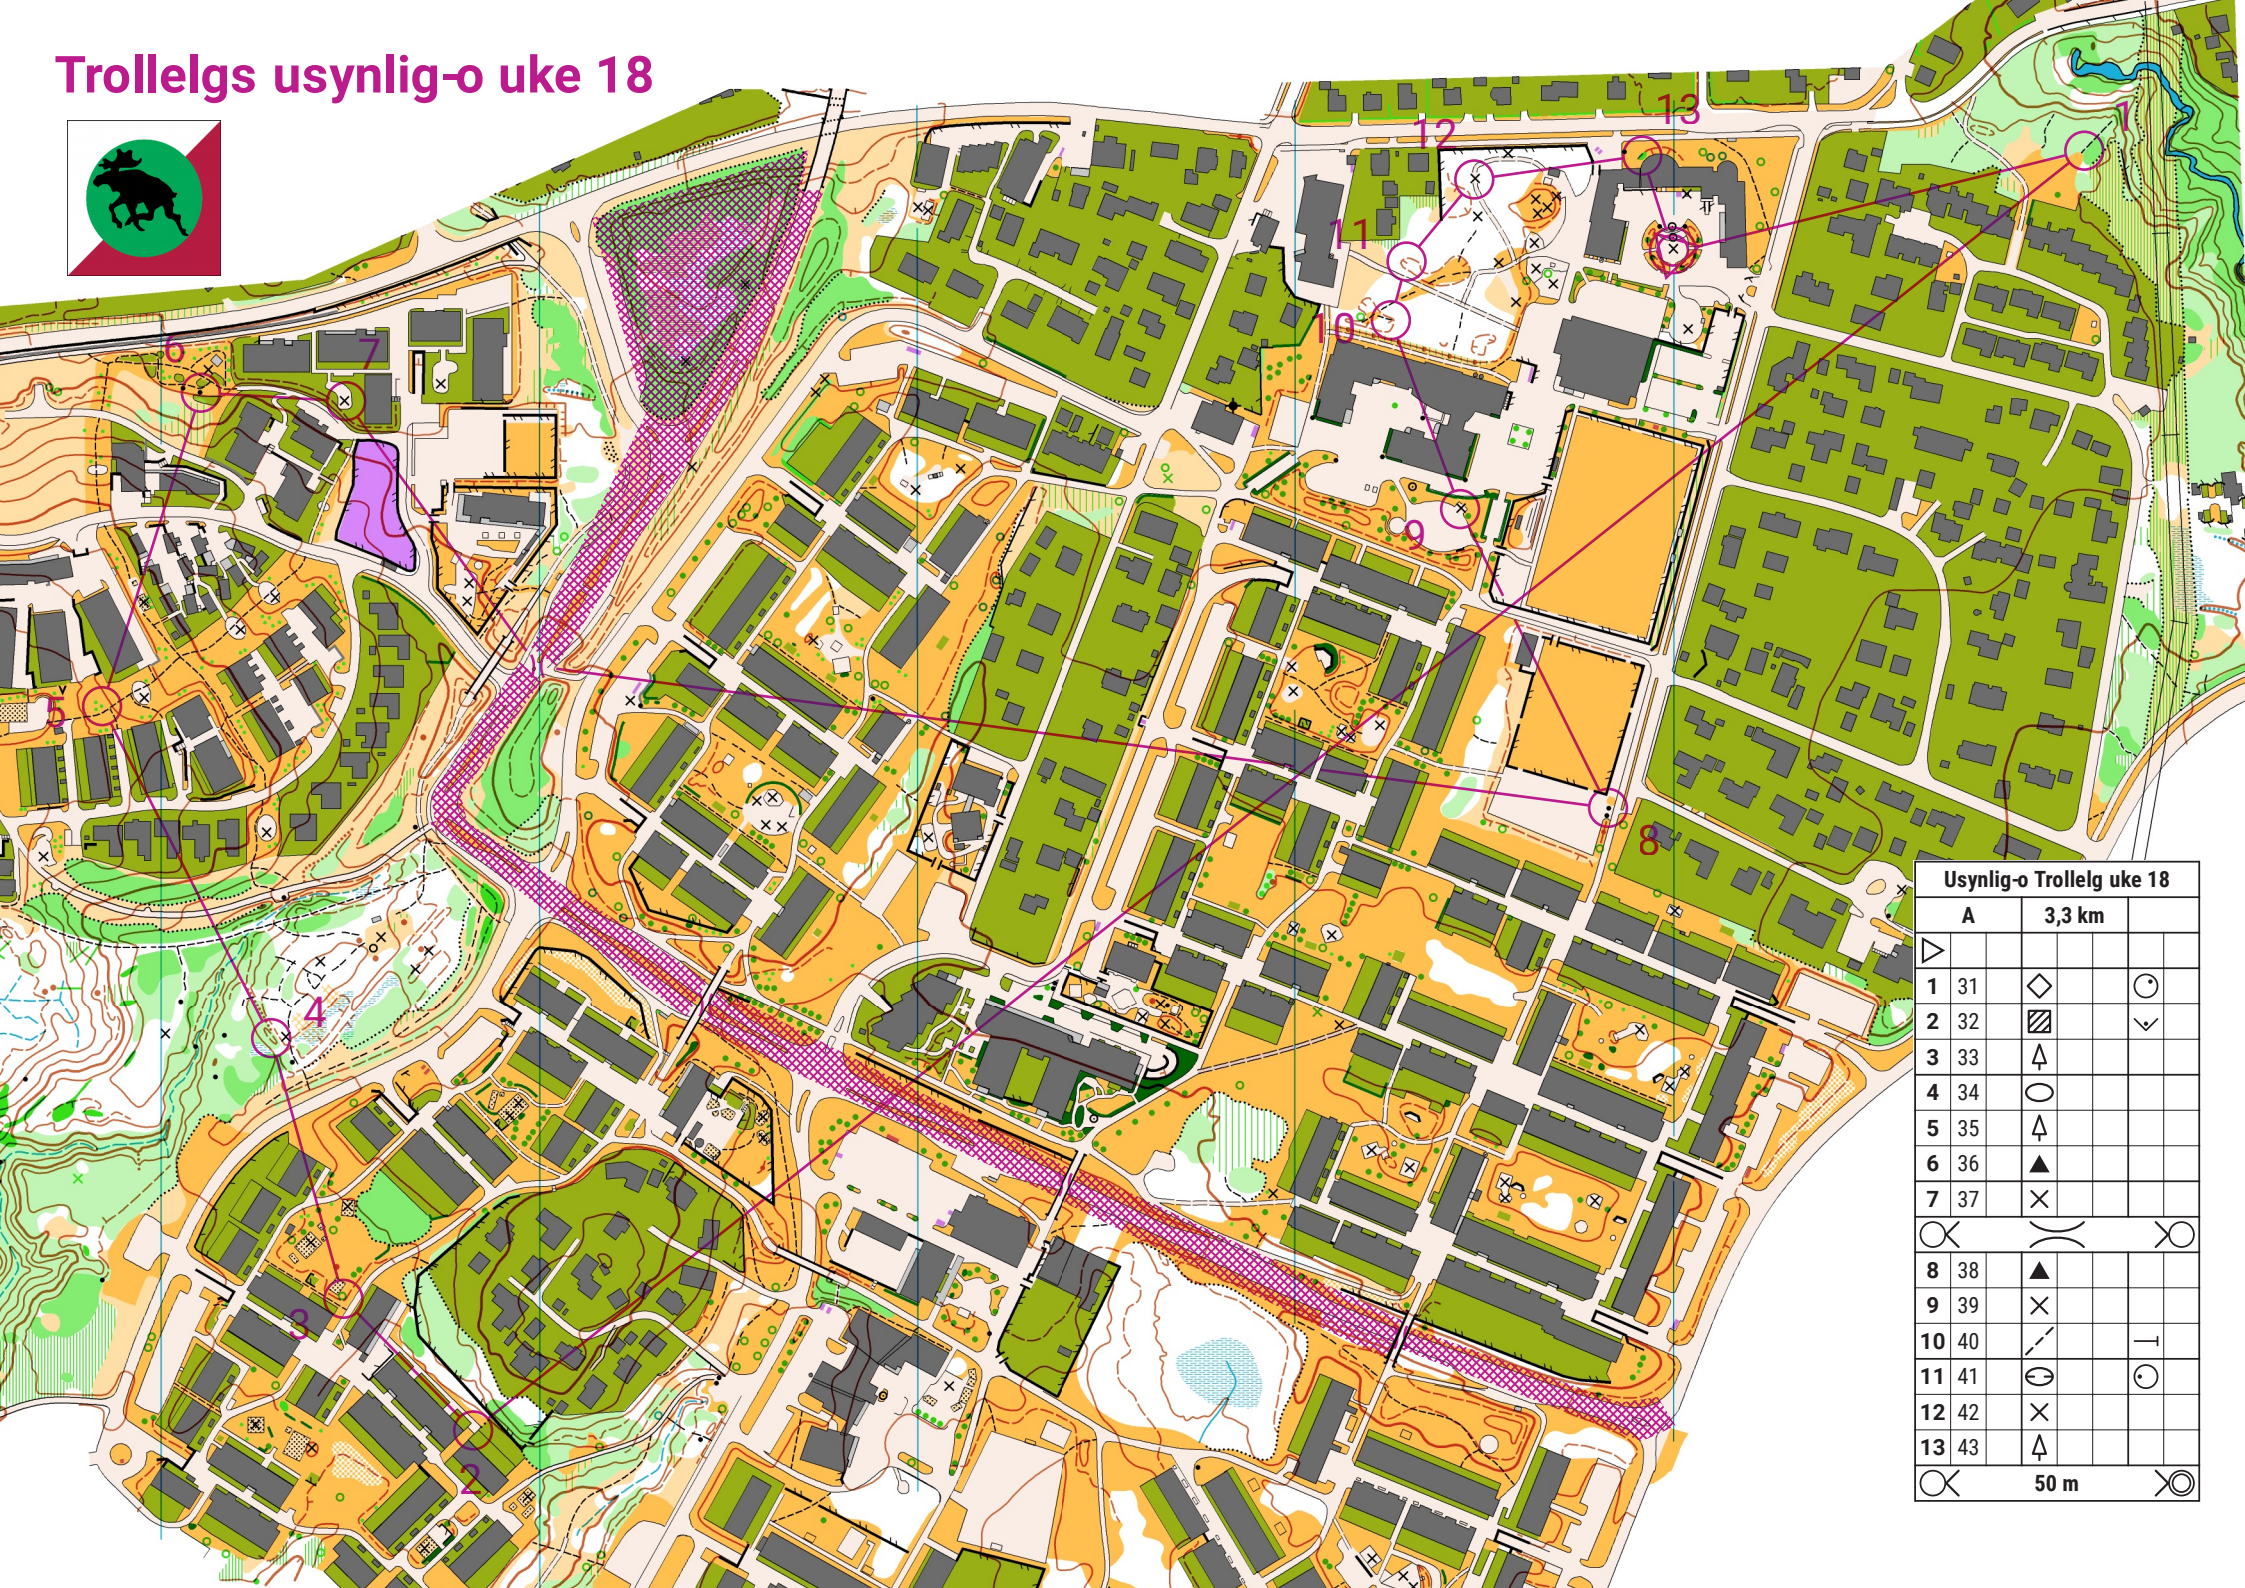

# Trollelgs usynlig-o uke 18

**Usynlig-o Trollelg uke 18**

A		3,3 km	
1	31	◇	○
2	32	▨	✓
3	33	⤴	
4	34	○	
5	35	⤴	
6	36	▲	
7	37	×	
○		⌋	⊗
8	38	▲	
9	39	×	
10	40	⤴	┆
11	41	○	○
12	42	×	
13	43	⤴	
○		50 m	